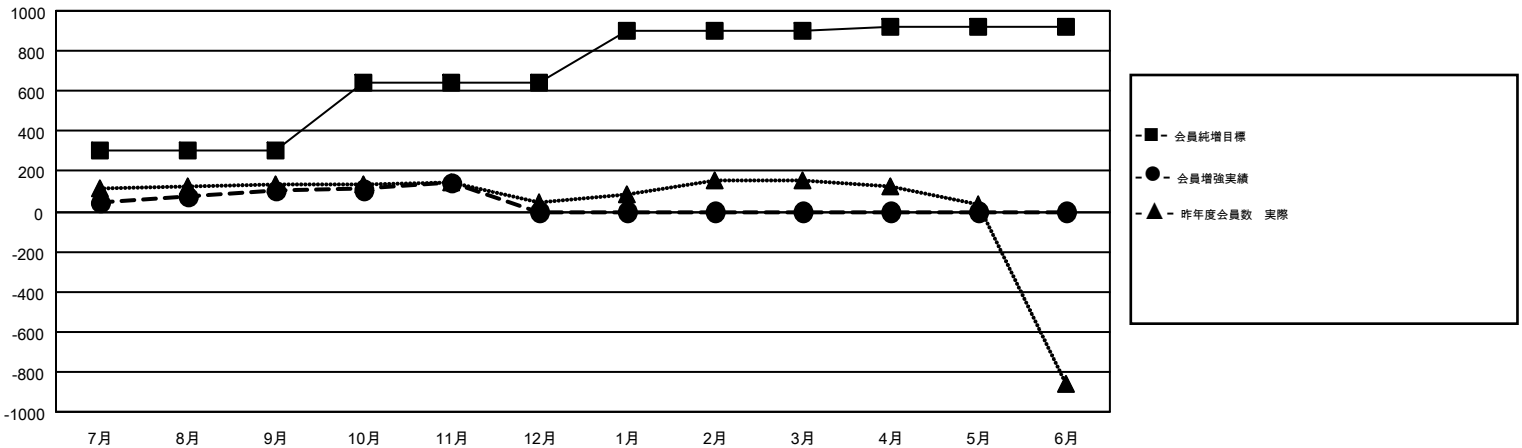

GMT MONTHLY MEMBERSHIP PROGRESS REPORT

Results as of: 11/30/2017

Multiple District 333

LOCATION: JAPAN

GMT: MASAYOSHI MARUYAMA, YASUHISA NAKAMURA

GMT会則地域 5

クラブ				名			
結果: 2017-2018				結果: 2017-2018			
四半期	新クラブ目標	新クラブ	解散クラブ	四半期	会員純増目標	会員増強実績	退会者(転籍を含む)実際
7月/8月/9月	3	0	1	7月/8月/9月	305	404	279
10月/11月/12月	1	0	0	10月/11月/12月	340	142	100
1月/2月/3月	2	0	0	1月/2月/3月	260	0	0
4月/5月/6月	0	0	0	4月/5月/6月	15	0	0

新クラブ目標及び実績累計

会員目標及び実績累計

解散クラブ: 1	198 CLUBS OF 388 一名以上の新会員を登録	男女別	
退会者		男性	10,996 (72.53%)
物故会員 37		女性	4,164 (27.47%)
クラブ解散 0	会員累計データを見るには、ここをクリック	世帯主/家族会員合計	6,682
その他 342		国際会費半額の家族会員	3,857
合計 379			