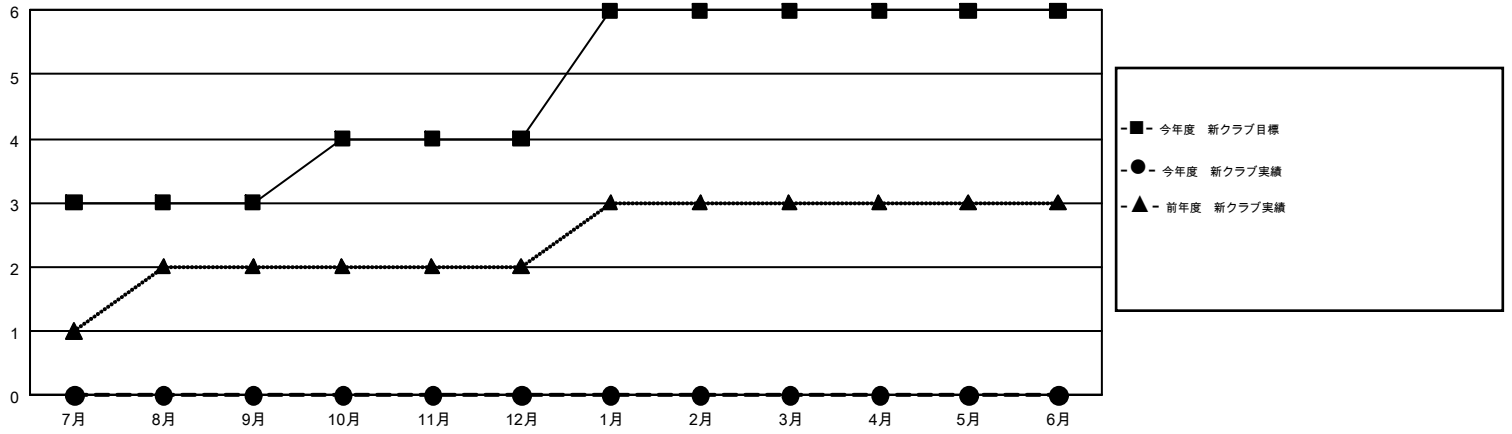

GMT MONTHLY MEMBERSHIP PROGRESS REPORT

Results as of: 11/30/2017

Multiple District 333

LOCATION: JAPAN

GMT: MASAYOSHI MARUYAMA, YASUHISA NAKAMURA

GMT会則地域 5

クラブ				名			
結果: 2017-2018				結果: 2017-2018			
四半期	新クラブ目標	新クラブ	解散クラブ	四半期	会員純増目標	会員増強実績	退会者(転籍を含む)実際
7月/8月/9月	3	0	1	7月/8月/9月	305	404	279
10月/11月/12月	1	0	0	10月/11月/12月	340	142	100
1月/2月/3月	2	0	0	1月/2月/3月	260	0	0
4月/5月/6月	0	0	0	4月/5月/6月	15	0	0

新クラブ目標及び実績累計

会員目標及び実績累計

解散クラブ: 1	198 CLUBS OF 388 一名以上の新会員を登録	男女別	
退会者		男性	10,996 (72.53%)
物故会員 37		女性	4,164 (27.47%)
クラブ解散 0	会員累計データを見るには、ここをクリック	世帯主/家族会員合計	6,682
その他 342		国際会費半額の家族会員	3,857
合計 379			